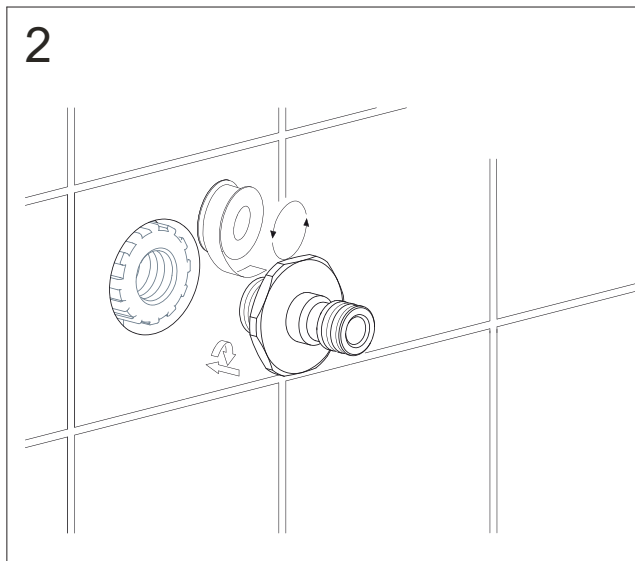

Armance WD

PL Instrukcja montażu i konserwacji
EN Installation and maintenance
DE Montage- und Wartungsanleitung
RU Инструкция по установке и уходу

OMNIRE

Enjoy home, every day.

W zestawie / Included / Im Lieferumfang / В комплекте