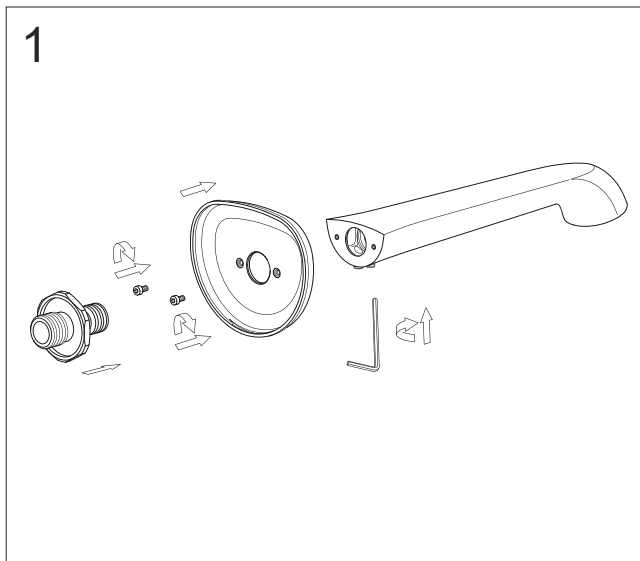

Armance WD

PL Instrukcja montażu i konserwacji
EN Installation and maintenance
DE Montage- und Wartungsanleitung
RU Инструкция по установке и уходу

OMNIRE

Enjoy home, every day.

W zestawie / Included / Im Lieferumfang / В комплекте